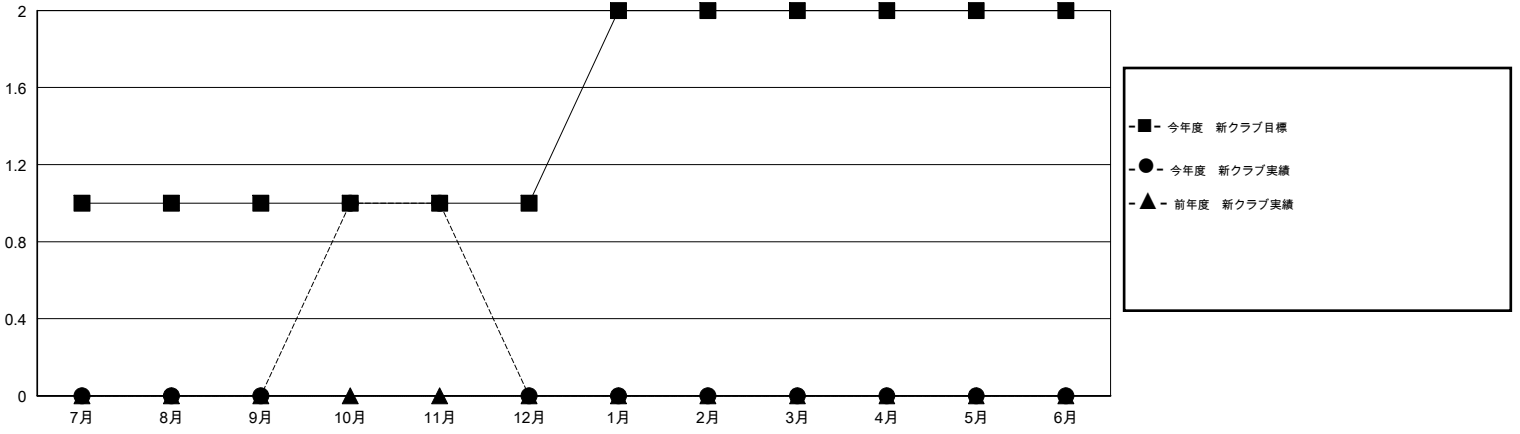

MONTHLY MEMBERSHIP PROGRESS REPORT

District 335 B

Results as of: 11/30/2015

GMT: Masayoshi Maruyama

地域 JAPAN

GMT会則地域 5-Jap

クラブ				
結果 : 2015-2016				
四半期	新クラブ目標	新クラブ	解散クラブ	純増 / 減
7月/8月/9月	1	0	0	0
10月/11月/12月	0	1	0	1
1月/2月/3月	1	0	0	0
4月/5月/6月	0	0	0	0

名				
結果 : 2015-2016				
四半期	新会員目標	チャーターメン バー / 新会員	退会者	純増 / 減
7月/8月/9月	351	329	77	252
10月/11月/12月	225	159	28	131
1月/2月/3月	351	0	0	0
4月/5月/6月	225	0	0	0

新クラブ目標及び実績累計