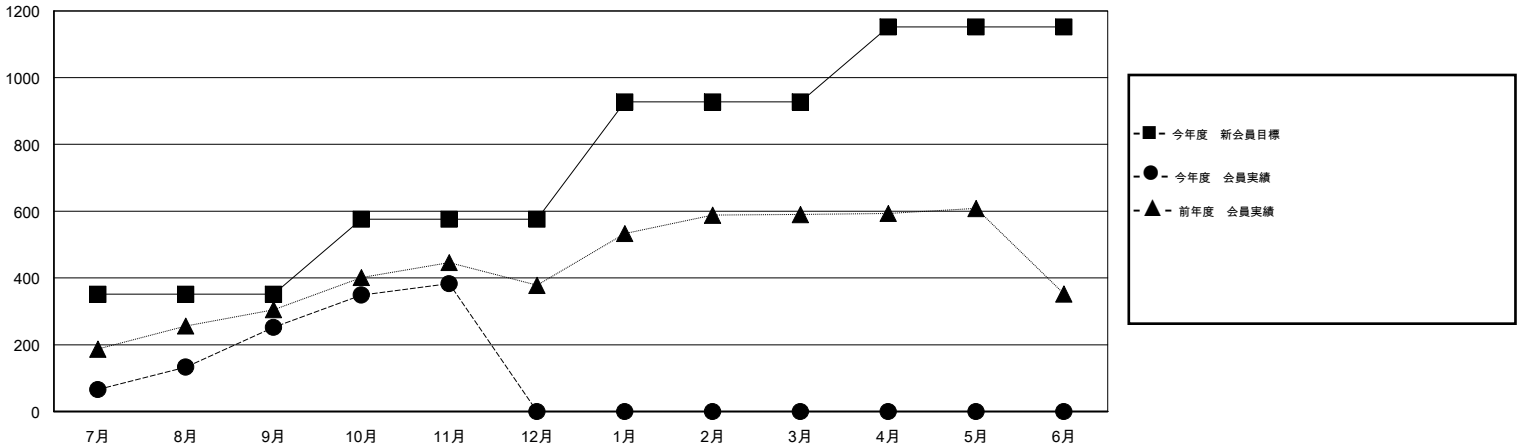

会員目標及び実績累計

解散クラブ: 0	108 CLUBS OF 171 一名以上の新会員を登録	男女別
		男性 5,020 (72.25%)
		女性 1,928 (27.75%)
退会者	健康診断データはこちら	家族会員 3,038
物故会員 17		世帯主 1,357
クラブ解散 0		世帯主以外 1,681
その他 88		
合計 105